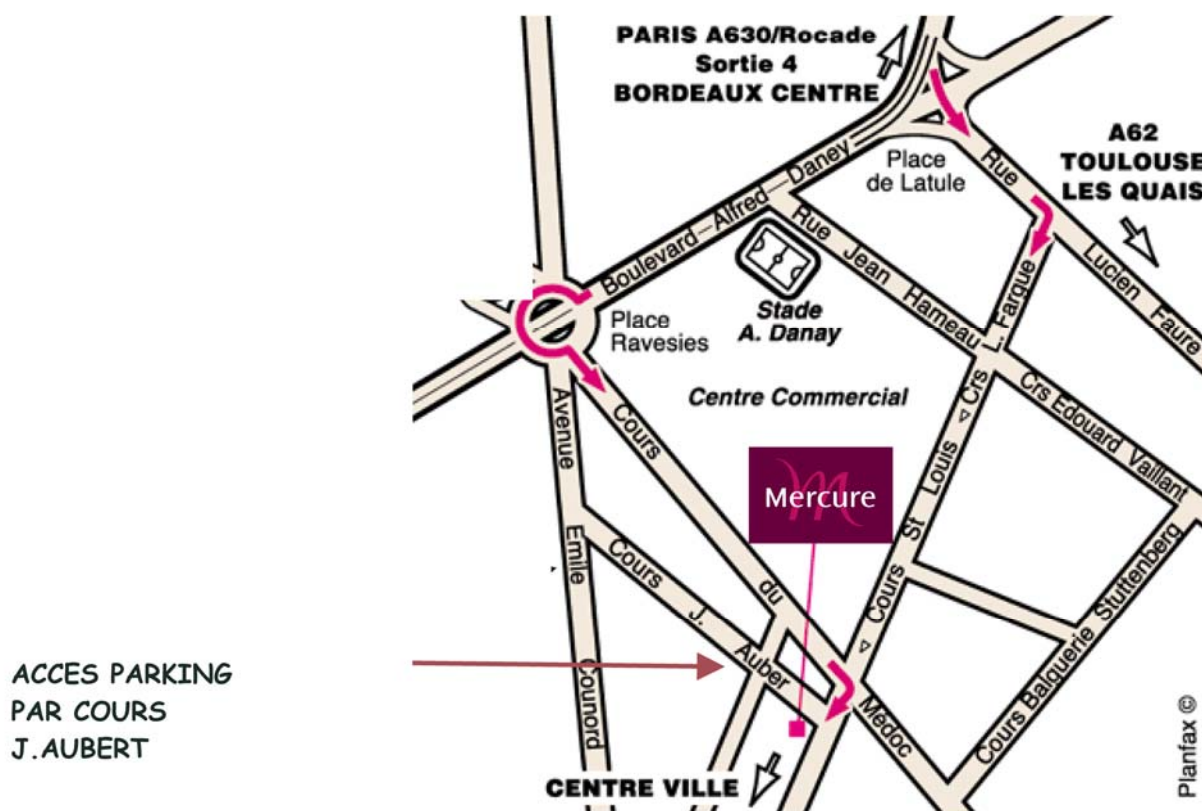

HOTEL MERCURE BORDEAUX CHATEAU CHARTRONS

81, Cours Saint-Louis – 33300 Bordeaux
Tél : 05 56 43 15 00 Fax : 05 56 69 15 21
Mail : H1810@accor.com

ACCES PARKING
PAR COURS
J. AUBERT

Depuis Paris

Prendre A630 en direction du Pont d'Aquitaine/Mérignac
Aéroport
Sortie n°4 - Bordeaux Centre
Suivre N210 sur 2.5 km
Prendre à gauche : Rue Lucien Faure
Prendre à droite : Cours Louis Fargue sur 500m
Continuer tout droit sur Cours Saint-Louis

Depuis Toulouse

Prendre la rocade direction Mérignac/Paris (aéroport)
Sortie n°4C-Bordeaux Centre
Suivre N210 sur 2.5km
Prendre à gauche : Rue Lucien Faure
Prendre à droite : Cours Louis Fargue sur 500m
Continuer tout droit sur Cours Saint-Louis

Depuis le centre ville

Emprunter le bus 4 Place Gambetta
direction Saint-Louis
descendre à l'arrêt Gaussen
Prendre la première Rue à Gauche
Puis la première Rue à droite
(100 m)

Depuis Arcachon

Prendre A 660 en direction de Bordeaux
Rejoindre A63
Prendre la rocade direction Mérignac/Paris
Sortie n°4C-Bordeaux Centre
Suivre N210 sur 2.5km
Prendre à gauche : Rue Lucien Faure
Prendre à droite : Cours Louis Fargue sur 500m
Continuer tout droit sur Cours Saint-Louis

Depuis l'Aéroport Bordeaux - Mérignac

Prendre la rocade direction Paris
Sortie n°4C-Bordeaux Centre
Suivre N210 sur 2.5km
Prendre à gauche : Rue Lucien Faure
Prendre à droite : Cours Louis Fargue sur 500m
Continuer tout droit sur Cours Saint-Louis